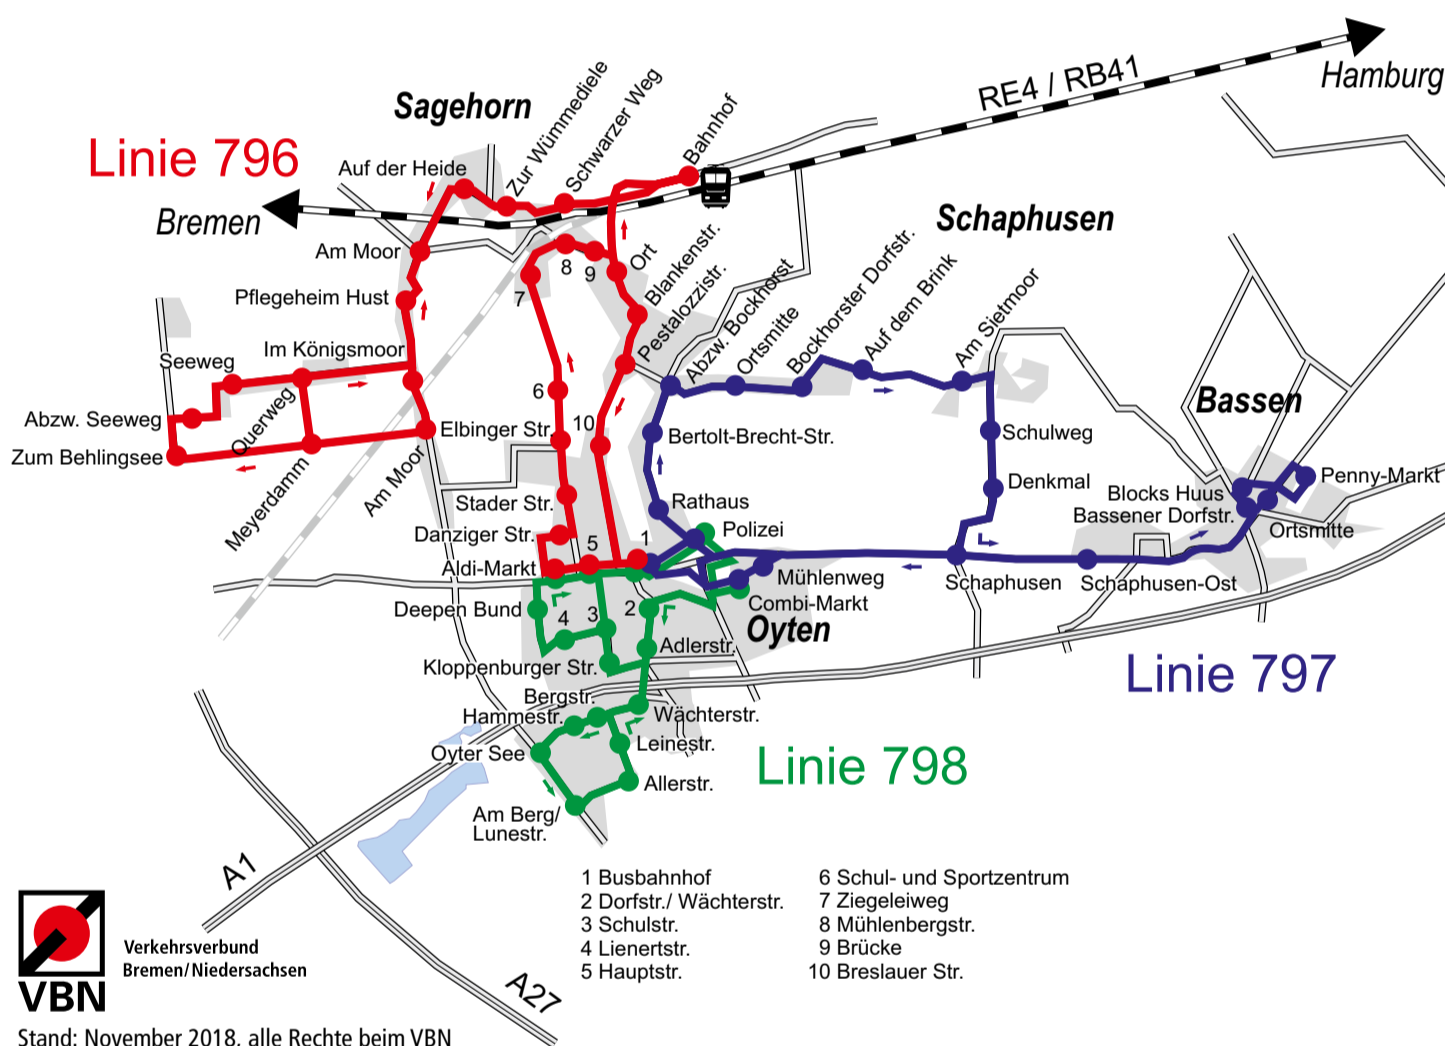

BBB - Bedienung erfolgt mit einem achtsitzigen Bürgerbus

Das Liniennetz des BürgerBusses Oyten e.V.

Informationen zum Fahrzeug

Um es Ihnen als Fahrgast beim Einstieg leicht zu machen, setzen wir auf unserer Fahrt einen komfortablen Niederflerbus ein. Dieser **8-sitzige Bus** garantiert Ihnen einen barrierefreien Ein- und Ausstieg. Außerdem können Kinderwagen, Rollstühle und Rollatoren problemlos im Bus verstaut werden.